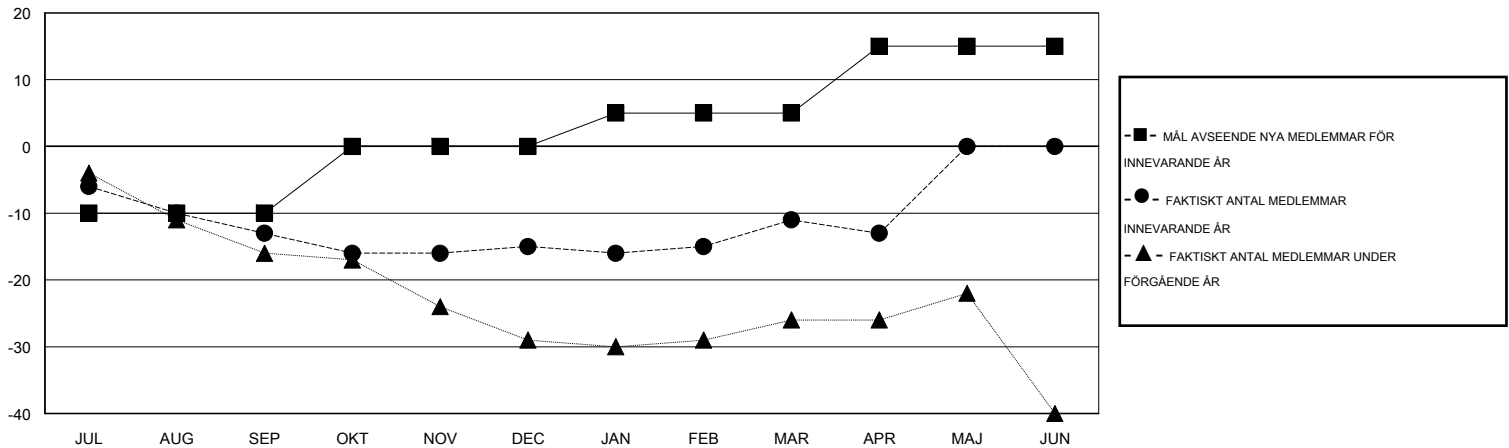

# MONTHLY MEMBERSHIP PROGRESS REPORT

District 101 U

Results as of: 4/30/2014

GMT: JØRN ANDERSEN

OMRÅDE SWEDEN

GMT KO 4

Klubbar					Medlemmar				
RESULTAT FÖR 2013-2014					RESULTAT FÖR 2013-2014				
KVARTAL	MÅL AVSEENDE NYA KLUBBAR	FAKTISKT ANTAL NYA KLUBBAR	FAKTISKT ANTAL NEDLAGDA KLUBBAR	FAKTISK NETTOÖKNING / MINSKNING	KVARTAL	MÅL AVSEENDE NYA MEDLEMMAR	FAKTISKT ANTAL NYA MEDLEMMAR TOTALT	FAKTISKT ANTAL AVFÖRDA MEDLEMMAR	FAKTISK NETTOÖKNING / MINSKNING
JUL/AUG/SEP	0	0	1	-1	JUL/AUG/SEP	-10	12	25	-13
OKT/NOV/DEC	1	0	0	0	OKT/NOV/DEC	10	14	16	-2
JAN/FEB/MAR	0	0	0	0	JAN/FEB/MAR	5	20	16	4
APR/MAJ/JUN	0	0	0	0	APR/MAJ/JUN	10	6	8	-2

MÅL OCH FAKTISKT ANTAL NYA KLUBBAR

MÅL OCH FAKTISKT ANTAL MEDLEMMAR

NEDLAGDA KLUBBAR: 1

26 CLUBS OF 42 TOG UPP EN ELLER FLER NYA MEDLEMMAR

KÖNSFÖRDELNING

MAN 825 (77.32%)  
 KVINNA 242 (22.68%)

AVFÖRDA MEDLEMMAR